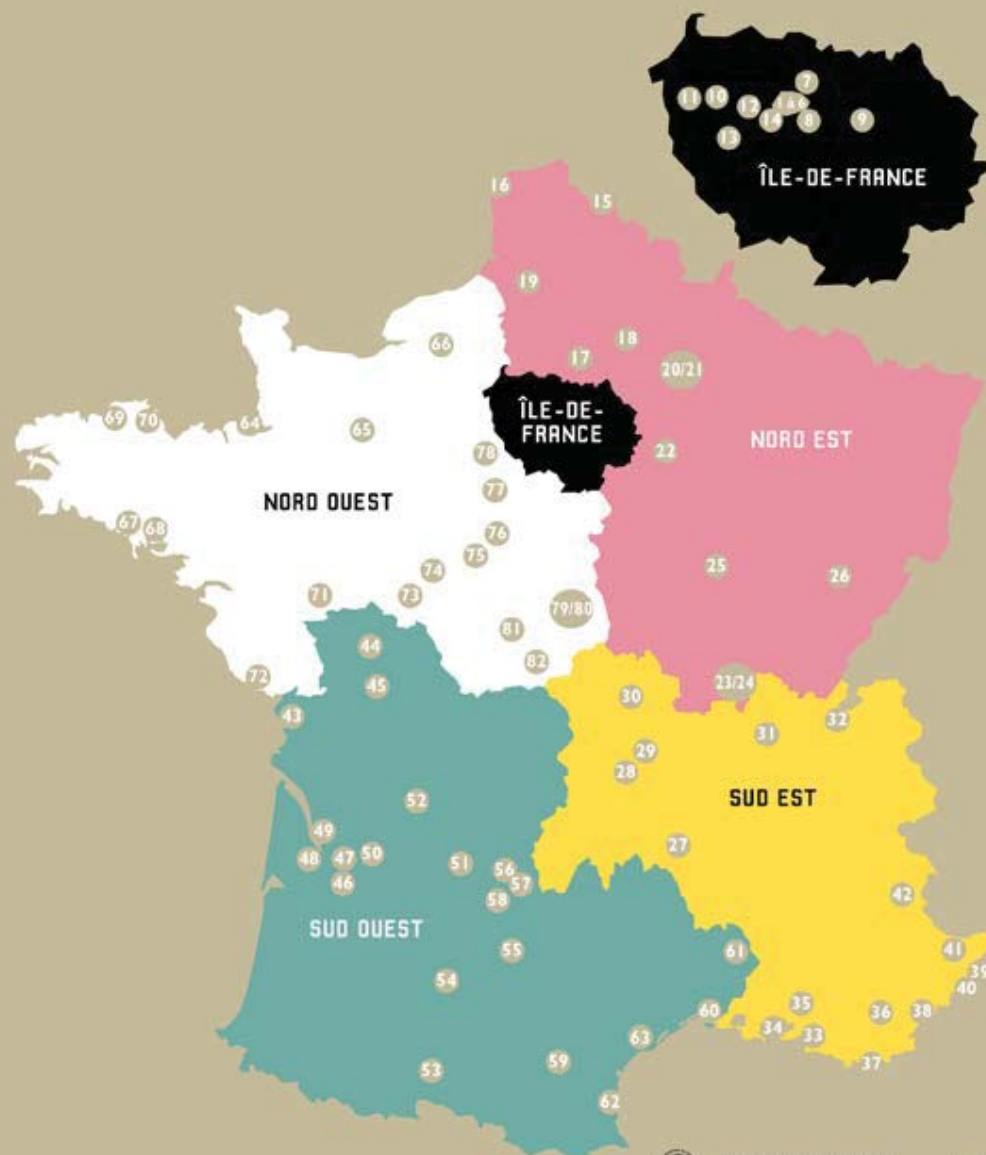

PRESENTATION

- Inscrit sur la liste du patrimoine mondial de l'UNESCO =
- Site labellisé Patrimoine Européen =
- Site labellisé Jardin Remarquable =
- Site labellisé Maisons des Illustres =

PARIS ÎLE-DE-FRANCE

PARIS

01. Arc de triomphe
02. Sainte-Chapelle ⊗
03. Conciergerie ⊗
04. Tours de la cathédrale Notre-Dame ⊗
05. Panthéon
06. Chapelle Expiatoire

ÎLE-DE-FRANCE

07. Basilique cathédrale de Saint-Denis
08. Château de Vincennes
09. Château de Champs-sur-Marne M
10. Château de Maisons à Maisons-Laffitte
11. Villa Savoye à Poissy ⊗
12. Maison des Jardies à Sèvres ○
13. Château de Rambouillet, Laiterie de la Reine et Chaumière aux coquillages M
14. Domaine National de Saint-Cloud M

NORD EST

HAUTS-DE-FRANCE

15. Villa Cavrois à Croix
16. Colonne de la Grande Armée à Wimille
17. Château de Pierrefonds
18. Château de Coucy
19. Tours et trésor de la cathédrale d'Amiens ⊗

GRAND EST

20. Palais du Tau à Reims ⊗
21. Tours de la cathédrale de Reims ⊗
22. Château de La Motte Tilly M

BOURGOGNE-FRANCHE-COMTÉ

23. Abbaye de Cluny, musée d'art et d'archéologie ⊗
24. Chapelle des moines de Berzé-la-Ville
25. Château de Bussy-Rabutin M ○
26. Horloge astronomique de la cathédrale de Besançon

SUD EST

AUVERGNE-RHÔNE-ALPES

27. Cloître de la cathédrale du Puy-en-Velay ⊗
28. Château de Villeneuve-Lembron
29. Château d'Aulteribe
30. Château de Chareil-Cintrat
31. Monastère royal de Brou à Bourg-en-Bresse
32. Château de Voltaire à Ferney ○

PROVENCE-ALPES-CÔTE D'AZUR

33. Château d'If
34. Abbaye de Montmajour
35. Site archéologique de Glanum
36. Abbaye du Thoronet
37. Fort de Brégançon
38. Cloître de la cathédrale de Fréjus
39. Trophée d'Auguste à La Turbie
40. Villa Kérylos
41. Monastère de Saorge
42. Place forte de Mont-Dauphin ⊗

SUD OUEST

NOUVELLE AQUITAINE

43. Tour Saint-Nicolas, tour de la Chaîne et tour de la Lanterne à La Rochelle
44. Château d'Oiron
45. Site gallo-romain de Sanxay
46. Château de Cadillac
47. Abbaye de La Sauve-Majeure ⊗
48. Tour Pey-Berland à Bordeaux ⊗
49. Grotte de Pair-non-Pair
50. Site archéologique de Montcaret
51. Abri de Cap-Blanc ⊗
52. Château de Puyguilhem

OCCITANIE, PYRÉNÉES-MÉDITERRANÉE

53. Site archéologique de Montmaurin
54. Château de Gramont
55. Abbaye de Beaulieu-en-Rouergue
56. Château de Castelnaud-Bretenoux
57. Château de Montal
58. Château d'Assier
59. Château et remparts de la cité de Carcassonne ⊗
60. Tours et remparts d'Aigues-Mortes
61. Fort Saint-André à Villeneuve-lez-Avignon
62. Forteresse de Salses
63. Site archéologique d'Ensérune

NORD OUEST

NORMANDIE

64. Abbaye du Mont-Saint-Michel ⊗
65. Château de Carrouges
66. Abbaye du Bec-Hellouin

BRETAGNE

67. Alignements de Carnac
68. Site des mégalithes de Locmariaquer
69. Grand cairn de Barnenez
70. Maison d'Ernest Renan à Tréguier ○

PAYS DE LA LOIRE

71. Château d'Angers - Domaine national
72. Maison et jardins de Georges Clemenceau ○

CENTRE-VAL DE LOIRE